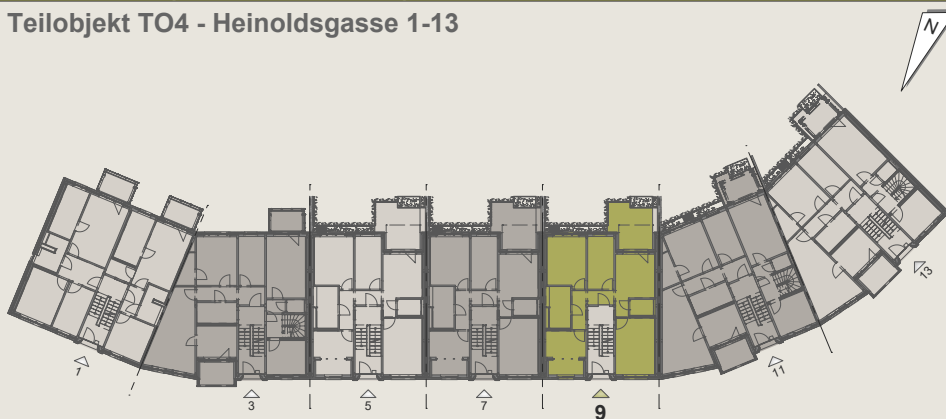

Alle Maße sind ca. Maße und können abweichen.

Maßstab 1:100

Heinoldsgasse 9 - Erdgeschoss

WOHNUNG H9-101

Teilobjekt TO4 - Heinoldsgasse 1-13

4 Raumwohnung

| | |
|-------------------|----------------------------|
| Flur | 6.91 m ² |
| Bad | 7.04 m ² |
| Kochen/Essen | 14.35 m ² |
| Wohnen | 16.25 m ² |
| Schlafen | 14.32 m ² |
| Terrasse 1/2 | 6.71 m ² |
| Kind 1 | 10.14 m ² |
| Kind 2 | 12.15 m ² |
| Abstellen | 2.78 m ² |
| Wohnfläche | 90.65 m² |